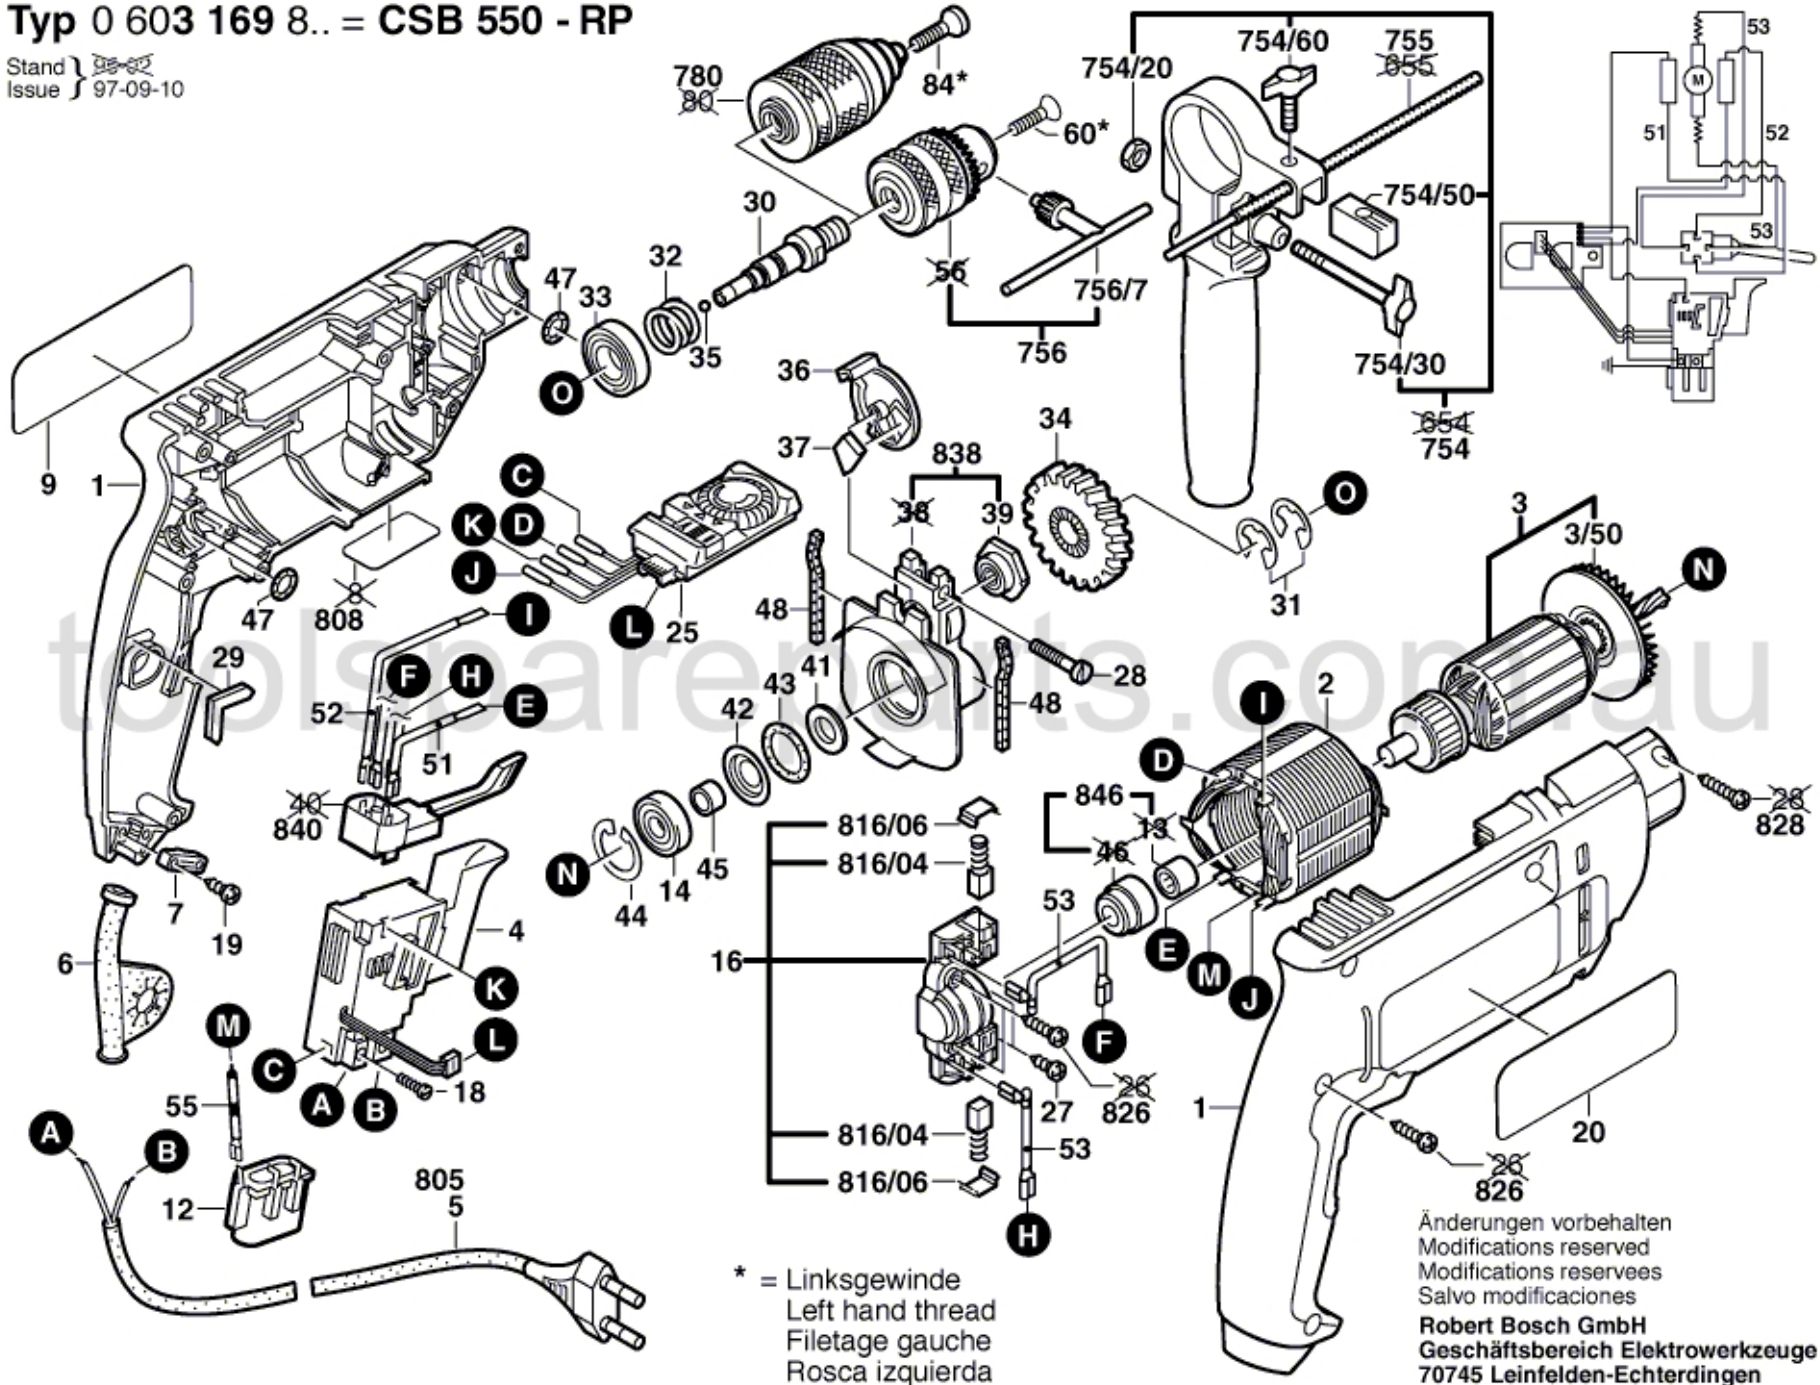

# Typ 0 603 169 8.. = CSB 550 - RP

Stand Issue 97-09-10

\* = Linksgewinde  
Left hand thread  
Filetaje gauche  
Rosca izquierda

Änderungen vorbehalten  
Modifications reserved  
Modificacions reserves  
Salvo modificaciones  
**Robert Bosch GmbH**  
Geschäftsbereich Elektrowerkzeuge  
70745 Leinfelden-Echterdingen